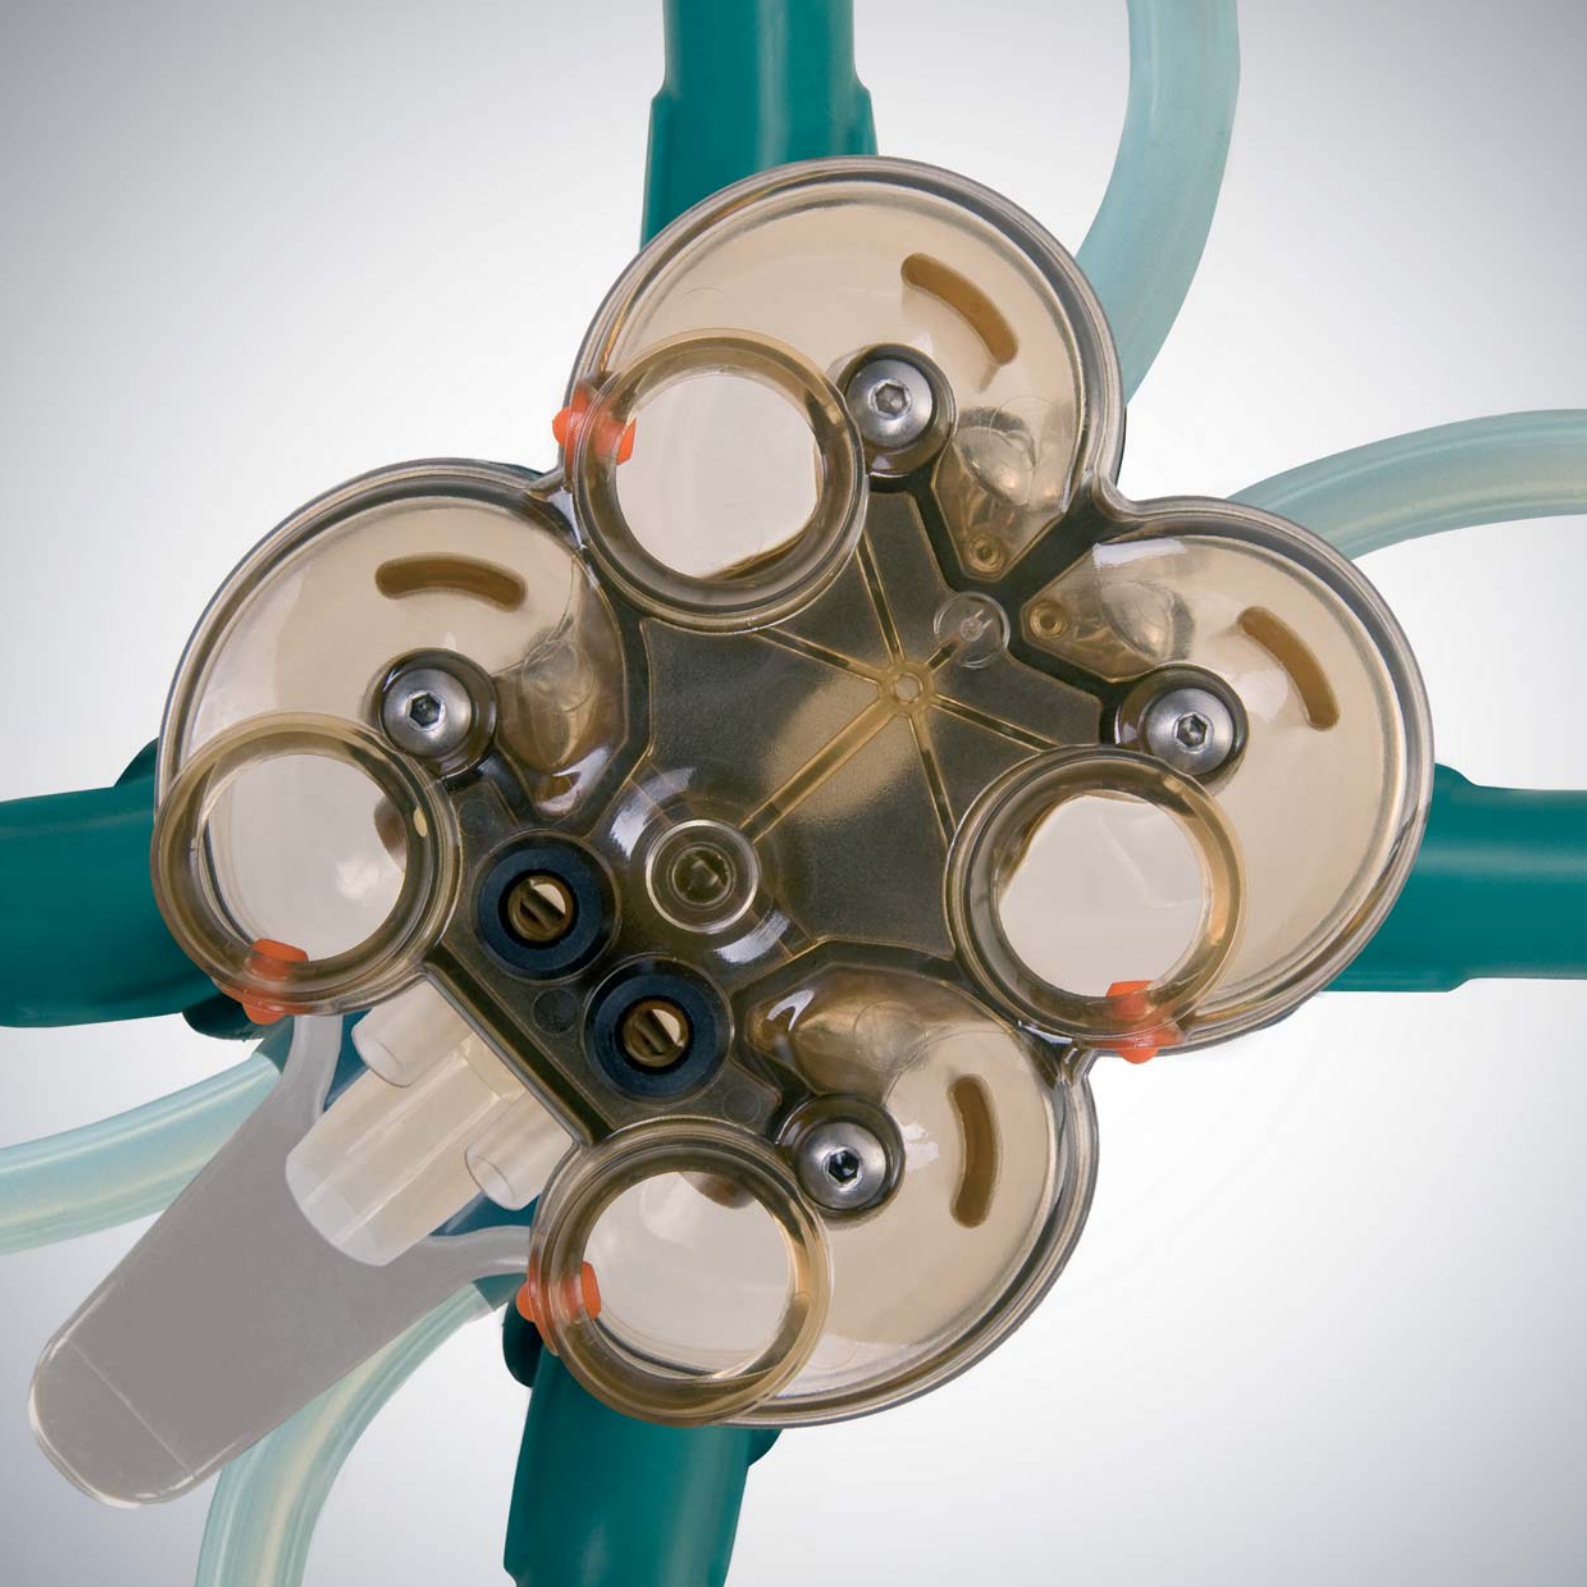

Сочетание максимальной гибкости и оптимального распределения веса обеспечивает надёжное крепление Вашего IQ к соскам.

Гибкая часть коротких молочных шлангов увеличилась вдвое.

Патрубки и смотровое стекло были удалены, а применяемый профиль обеспечил максимальную гибкость. Вся конструкция выполнена с целью оптимальной адаптации к любой форме вымени!

Благодаря точной регулировке центра тяжести коллектора и новому расположению патрубков молочных шлангов, IQ всегда находится в правильном положении. Вес размещается именно там, где необходимо: 80% на соске и 20% на коллекторе. Таким образом, при высокой пропускной способности все четверти вымени выдаиваются быстро и без подсоса воздуха.

IQ. Четыре камеры для ещё лучшего качества молока.

Новый молочный коллектор революционной конструкции крепится к вымени животного в соответствии с его природными характеристиками. Коллектор разделён на 4 камеры. Молоко не накапливается в коллекторе, как это было в предыдущих системах, а индивидуально, отдельно по четвертям направляется в молочный шланг. Благодаря уклону быстро и особенно бережно попадает в соответствующую молочную камеру. Таким образом, IQ предотвращает перекрёстное заражение от соска к соску, и вымя остаётся здоровым.

Новый IQ как никогда прост в эксплуатации и техническом обслуживании: благодаря высокому центру тяжести при снятии гильза доильного стакана падает так, что доильный аппарат тотчас снова готов к применению. Благодаря автоматическому подключению вакуума, доильный стакан крепится к вымени быстро, без шума и в удобной для оператора позе. На Ваше усмотрение доильные стаканы могут подсоединяться как по-отдельности, так и одновременно все 4. Новая форма соскового силикона: при замене износившихся деталей Вы экономите до 50 % рабочего времени и прежде всего много сил, т. к. техническое обслуживание возможно без использования специального инструмента. Ошибки при монтаже исключены - больше комфорта в работе гарантировано!