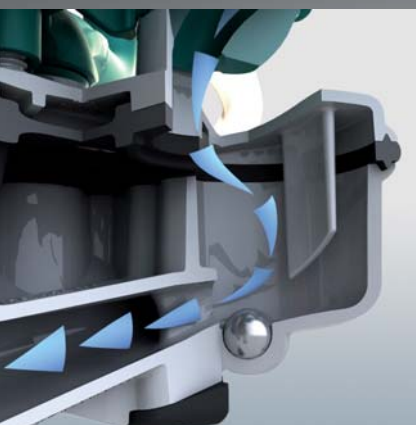

IQ. Первый доильный аппарат, который гарантирует гигиену вымени.

Подключайте аппарат так, как Вам удобно! Ваш IQ участвует в подключении вместе с Вами.

Автоматическая система вакуума подключается только тогда, когда доильный стакан подсоединён к каждой четверти вымени.

Вакуум остаётся стабильным, т. к. в IQ подсос воздуха извне и связанные с этим загрязнения в молокопроводе исключены. Ваше молоко остаётся всегда гарантированно чистым.